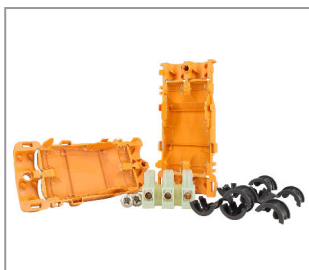

VERTEILERDOSE F. AUSSENBEREICH IP 68 PAGURO® 3X4 MM² PA66-RV ORANGE

Artikelnummer 38005625////1121

Höhe 27.6mm
Breite 41mm
Länge: 95mm
Aderanzahl: 3
Oberfläche und Farbe:orange
Gewicht: 84g
IP Schutzart: IP68