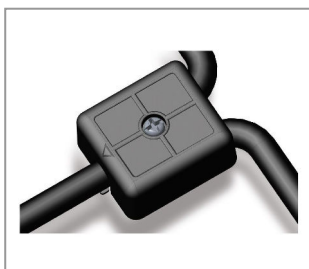

VERTEILERDOSE F. AUSSENBEREICH IP 68 PAGURO® 2ADRIG 1,5/2,5 PA66-RV SCHWARZ

Artikelnummer 38005666/////221

Höhe 17mm
Breite 30mm
Länge: 45mm
Aderanzahl: 2
Gewicht: 38,3g
Oberfläche und Farbe:schwarz
IP Schutzart: IP68
Material: Kunststoff