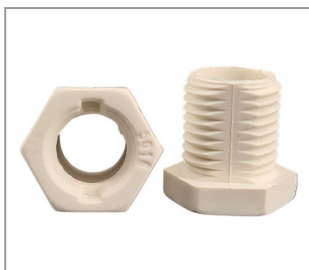

6KT. TROMPETENNIPPEL 12X13 M10X1X10 M. V-SCHUTZ PA66-RV WEISS

Artikelnummer

38005016/2/10/16

Höhe 13mm
Länge: 13mm
Verdrehenschutz: Ja
Gewindetyp: AG
Gewicht: 0,62g
Schlüsselweite: 12
Gewindegröße: M10x1
Oberfläche und
Farbe:

Material: Kunststoff