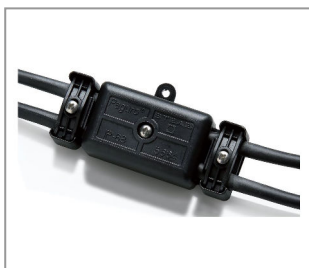

VERTEILERDOSE F. AUSSENBEREICH IP 68 PAGURO® 4ADRIG 1,0/2,5 PA66-RV SCHWARZ

Artikelnummer 38005664/////221

Höhe 39.5mm
Breite 19.5mm
Länge: 80mm
Aderanzahl: 4
Gewicht: 55,51g
Oberfläche und Farbe:schwarz
IP Schutzart: IP68
Material: Kunststoff