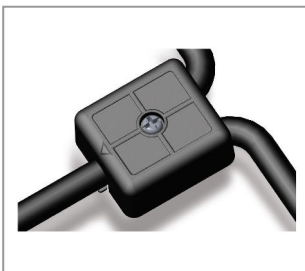

VERTEILERDOSE F. AUSSENBEREICH IP 68 PAGURO® 2ADRIG 1,5/2,5 PA66-RV SCHWARZ

Artikelnummer 38005666/////221

Höhe 17mm
Breite 30mm
Länge: 45mm
Aderanzahl: 2
Gewicht: 38,3g
Oberfläche und Farbe:schwarz
IP Schutzart: IP68
Material: Kunststoff