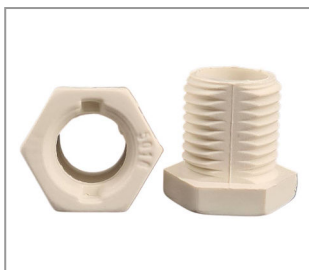

Material: Kunststoff

**6KT. TROMPETENNIPPEL 12X13 M10X1X10 M. V-SCHUTZ PA66-RV SCHWARZ**

**Artikelnummer**
**38005016/2/10/26**

Höhe 13mm  
 Länge: 13mm  
 Verdrehschutz: Ja  
 Gewindetyp: AG  
 Gewicht: 0,62g  
 Oberfläche und  
 Farbe: schwarz  
 Schlüsselweite: 12  
 Gewindegröße: M10x1

Material: Kunststoff

**6KT. TROMPETENNIPPEL 12X18 M10X1X15 M. V-SCHUTZ PA66-RV WEISS**

**Artikelnummer**
**38005016/2/15/16**

Höhe 18mm  
 Länge: 18mm  
 Verdrehschutz: Ja  
 Gewindetyp: AG  
 Schlüsselweite: 12  
 Gewindegröße: M10x1  
 Gewicht: 0,8g  
 Oberfläche und  
 Farbe: weiss

Material: Kunststoff

**6KT. TROMPETENNIPPEL 12X23 M10X1X20 M. V-SCHUTZ PA66-RV WEISS**

**Artikelnummer**
**38005016/2/20/16**

Höhe 23mm  
 Länge: 23mm  
 Verdrehschutz: Ja  
 Gewindetyp: AG  
 Schlüsselweite: 12  
 Gewicht: 0,95g  
 Gewindegröße: M10x1  
 Oberfläche und  
 Farbe: weiss

Material: Kunststoff

**6KT. TROMPETENNIPPEL 12X28 M10X1X25 M. V-SCHUTZ PA66-RV WEISS**

**Artikelnummer**
**38005016/2/25/16**

Höhe 28mm  
 Länge: 28mm  
 Verdrehenschutz: Ja  
 Gewindetyp: AG  
 Schlüsselweite: 12  
 Gewindegröße: M10x1  
 Gewicht: 1,12g  
 Oberfläche und Farbe: