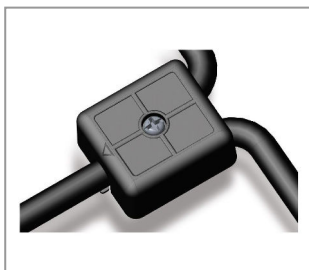

VERTEILERDOSE F. AUSSENBEREICH IP 68 PAGURO® 2ADRIG 1,5/2,5 PA66-RV SCHWARZ

Artikelnummer 38005666/////221

Höhe: 17mm
Breite: 30mm
Länge: 45mm
Aderanzahl: 2
Gewicht: 38,3g
Oberfläche und Farbe: schwarz
IP Schutzart: IP68
Material: Kunststoff