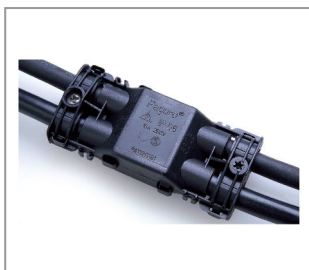

VERTEILERDOSE F. AUSSENBEREICH IP 68 PAGURO® 3ADRIG KLEMMBEREICH 2,5/4,0 PA66-RV SCHWARZ

Artikelnummer 38005625/////221

Höhe 24mm
Breite 44mm
Länge: 105mm
Aderanzahl: 3
Gewicht: 84,18g
Oberfläche und Farbe:schwarz
IP Schutzart: IP68
Material: Kunststoff