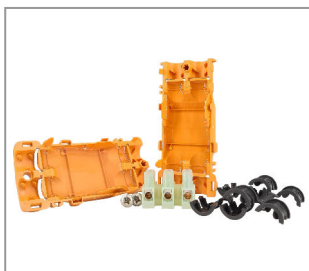

VERTEILERDOSE F. AUSSENBEREICH IP 68 PAGURO® 3X4 MM² PA66-RV ORANGE

Artikelnummer 38005625/////1121

Höhe 27.6mm
Breite 41mm
Länge: 95mm
Aderanzahl: 3
Oberfläche und Farbe:orange
Gewicht: 84g
IP Schutzart: IP68