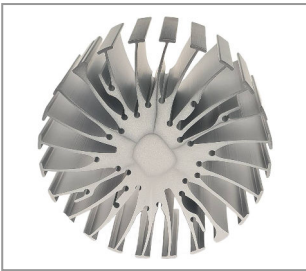

ALU STRANGPRESSKÜHLKÖRPER Ø 99X50 MM CA. 37W KÜHLLLEISTUNG SILBER-ELOXIERT

Artikelnummer 6011-0099-0050-3719

Höhe 50mm
Anschraubbar: Ja
Oberfläche und Farbe:silber
Durchmesser außen: 99,0mm
Kühlleistung: 37W
Material: Aluminium