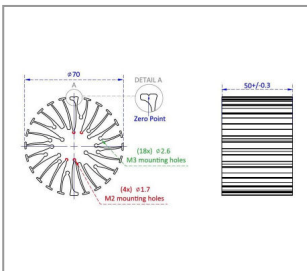

LED KOMPONENTEN
LED KÜHLKÖRPER

ALU STRANGPRESSKÜHLKÖRPER Ø 47X50 MM CA. 10W KÜHLLEISTUNG SCHWARZ-ELOXIERT**Artikelnummer 6011-0047-0050-1023**

Höhe 50mm
 Anschraubbar: Ja
 Kühlleistung: 10W
 Oberfläche und Farbe: schwarz
 Durchmesser außen: 47,0mm
 Material: Aluminium
 Gewicht: 129,5g

ALU STRANGPRESSKÜHLKÖRPER Ø 70X50 MM CA. 23W KÜHLLEISTUNG SCHWARZ-ELOXIERT**Artikelnummer 6011-0070-0050-2323**

Höhe 50mm
 Anschraubbar: Ja
 Kühlleistung: 23W
 Durchmesser außen: 70,0mm
 Oberfläche und Farbe: schwarz
 Gewicht: 175,25g
 Material: Aluminium

Höhe 50mm
Anschraubbar: Ja
Oberfläche und Farbe:silber
Durchmesser außen: 99,0mm
Kühlleistung: 37W
Material: Aluminium

ALU STIFT KÜHLKÖRPER Ø 60X50 MM CA. 12W KÜHLLLEISTUNG SCHWARZ-ELOXIERT**Artikelnummer 6021-0060-0050-1223**

Höhe 50mm
Anschraubbar: Ja
Kühlleistung: 12W
Oberfläche und Farbe:schwarz
Durchmesser außen: 60,0mm
Material: Aluminium
Gewicht: 111,2g