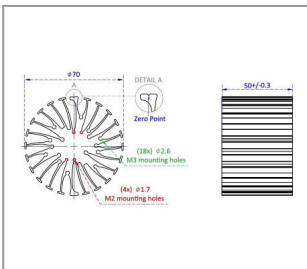

LED KOMPONENTEN
LED KÜHLKÖRPER

ALU STRANGPRESSKÜHLKÖRPER Ø 47X50 MM CA. 10W KÜHLLEISTUNG SCHWARZ-ELOXIERT

Artikelnummer 6011-0047-0050-1023

Höhe 50mm
Anschraubbar: Ja
Kühlleistung: 10W
Oberfläche und Farbe: schwarz
Durchmesser außen: 47,0mm
Material: Aluminium
Gewicht: 129,5g

ALU STRANGPRESSKÜHLKÖRPER Ø 70X50 MM CA. 23W KÜHLLEISTUNG SCHWARZ-ELOXIERT

Artikelnummer 6011-0070-0050-2323

Höhe 50mm
Anschraubbar: Ja
Kühlleistung: 23W
Durchmesser außen: 70,0mm
Oberfläche und Farbe: schwarz
Gewicht: 175,25g
Material: Aluminium

ALU STRANGPRESSKÜHLKÖRPER Ø 70X80 MM CA. 28W KÜHLLEISTUNG SCHWARZ-ELOXIERT

Artikelnummer 6011-0070-0080-2823

Höhe 80mm
Durchmesser außen: 70,0mm
Oberfläche und Farbe: schwarz
Kühlleistung: 28W
Material: Aluminium

ALU STRANGPRESSKÜHLKÖRPER Ø 99X50 MM CA. 37W KÜHLLEISTUNG SILBER-ELOXIERT

Artikelnummer 6011-0099-0050-3719

Höhe 50mm
Anschraubbar: Ja
Oberfläche und Farbe: silber
Durchmesser außen: 99,0mm
Kühlleistung: 37W
Material: Aluminium