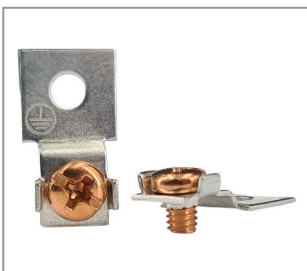

FE ERDLASCHE M. 4,2 MM LOCH 12X20 ROH

Artikelnummer 2485-0042-1220-2101

Höhe 4.8mm
Breite 12mm
Durchmesser innen: 4,2mm
Material: Eisen
Oberfläche und Farbe: roh
Gewicht: 2,19g