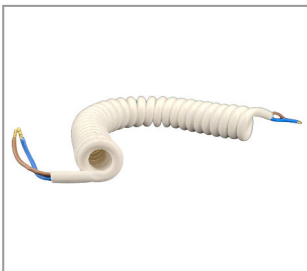

SPIRALKABEL-ZUSCHNITT 2X0,75 AUSZIEHBARE LÄNGE 1200 MM 30/7 AE WEISS

Artikelnummer 3175-2075-1200-8424

Aderanzahl: 2 Oberfläche und Farbe: weiss
Kabelummantelung: PVC
Kabelendbearbeitung: Aderendhülse
Leitungsart: Schlauch-Ltg.
Durchmesser außen: 5,4mm
Kabelquerschnitt: 0,75mm²
Länge: 120cm
Gewicht: 71g