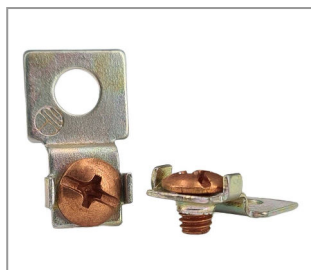

Artikelnummer **2485-0052-1220-2105**
 Höhe 4.8mm
 Breite 12mm
 Oberfläche und Farbe: verzinkt
 Durchmesser innen: 5,2mm
 Gewicht: 2g
 Material: Eisen

KABELENDVERBINDER 2,5 MM² 8X15 QUETSCHHÜLSE Ø 3 MM M. KRAGEN TRANSPARENT