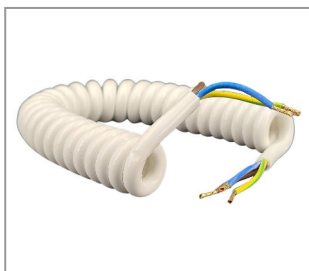

SPIRALKABEL-ZUSCHNITT 3G 0,75 AUSZIEHBARE LÄNGE 1200 MM 30/7 AE WEISS

Artikelnummer 3175-3075-1200-8424
Aderanzahl: 3 Oberfläche und Farbe: weiss
Kabelummantellg.: PVC
Durchmesser außen: 6,0mm
Kabelendbearbeitung: Aderendhülse
Leitungsart: Schlauch-Ltg.
Kabelquerschnitt: 0,75mm²
Länge: 120cm
Gewicht: 88g