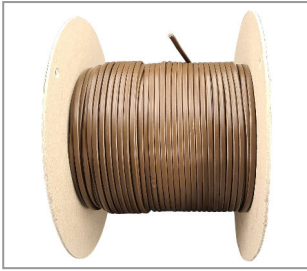

KABEL 2X0,75 FLACH H03VVH2-F BRAUN

Artikelnummer	3106-2075-0100-8728	
Höhe	3.4mm	Kabelquerschnitt:0,75mm²
Breite	5.4mm	
Aderanzahl:	2	
Oberfläche und Farbe:	braun	
Länge:	10000cm	
Kabelummantelung:	PVC	
Leitungsart:	Schlauch-Ltg.	
Gewicht:	31,23g