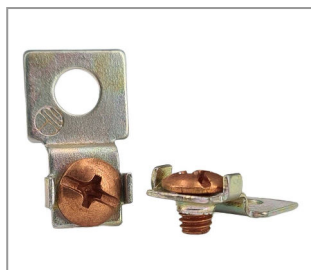

Artikelnummer	2485-0052-1220-2105
Höhe	4.8mm
Breite	12mm
Oberfläche und Farbe:	verzinkt
Durchmesser innen:	5,2mm
Gewicht:	2g
Material:	Eisen

KABELENDVERBINDER 2,5 MM² 8X15 QUETSCHHÜLSE Ø 3 MM M. KRAGEN TRANSPARENT