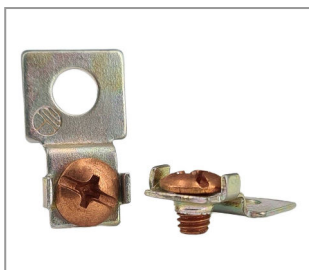

FE ERDLASCHE M. 3,2 MM LOCH 12X20 GELB-VERZINKT (180° GEDREHT)

Artikelnummer 2485-0032-1220-2105
Höhe 20mm
Breite 12mm
Oberfläche und Farbe: verzinkt
Gewicht: 2,21g
Material: Eisen
Durchmesser innen: 3,2mm