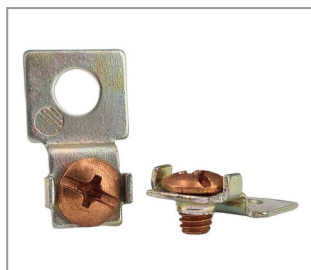

FE ERDLASCHE M. 5,2 MM LOCH 12X20 GELB-VERZINKT

Artikelnummer   **2485-0052-1220-2105**
Höhe   4.8mm
Breite   12mm
Oberfläche und Farbe: verzinkt
Durchmesser innen: 5,2mm
Gewicht: 2g
Material: Eisen