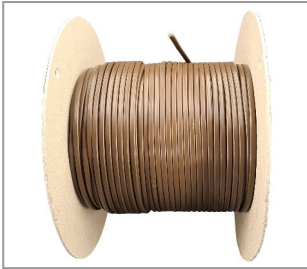

KABEL 2X0,75 FLACH H03VVH2-F BRAUN

Artikelnummer	3106-2075-0100-8728	
Höhe	3.4mm	Kabelquerschnitt:0,75mm²
Breite	5.4mm	
Aderanzahl:	2	
Oberfläche und Farbe:	braun	
Länge:	10000cm	
Kabelummantelung:	PVC	
Leitungsart:	Schlauch-Ltg.	
Gewicht:	31,23g