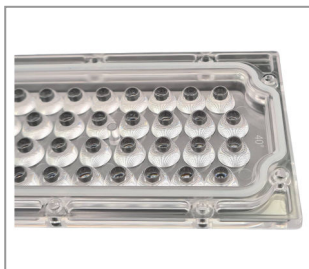

KU IP MULTI-LINSENOPTIK 84IN1 252X70X10,6MM ABSTRAHLWINKEL 40° PC TRANSPARENT INKL. SILIKONDICHTUNG

Product number 7320-0252-0040-1984

Height: 10.6mm
Width: 70mm
Länge: 252mm
Screw-on: Yes
beam angle: 40 degrees
Weight: 98,53g
IP Schutzart: IP66
Material: Plastic