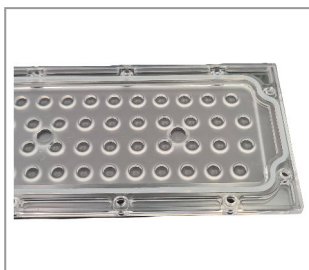

KU IP MULTI-LINSENOPTIK 84IN1 252X70X5,2MM ABSTRAHLWINKEL 75° PC TRANSPARENT INKL. SILIKONDICHTUNG

Product number 7320-0252-0075-1984

Height: 5.2mm
Width: 70mm
Länge: 252mm
Screw-on: Yes
Weight: 62,3g
beam angle: 75Grad
IP Schutzart: IP66
Material: Plastic