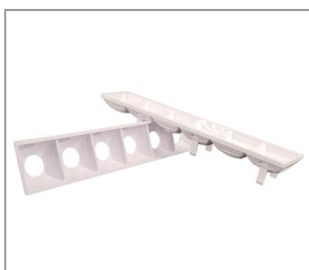

KU ABDECKUNG 6FACH 30X21 MM 159 MM LG. F. BLACKLINE SERIE PC WEISS

Product number 7820-3021-0159-4724

Height 30mm
Width 21mm
Länge: 159mm
Clipable: yes
Surface and color:white
Weight: 13,3g
Material: Plastic