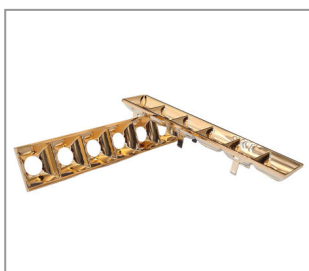

KU ABDECKUNG 6FACH 30X21 MM 159 MM LG. F. BLACKLINE SERIE PC GOLD

Product number 7820-3021-0159-4725

Height 30mm
Width 21mm
Länge: 159mm
Clipable: yes
Weight: 13,48g
Surface and color:gold
Material: Plastic