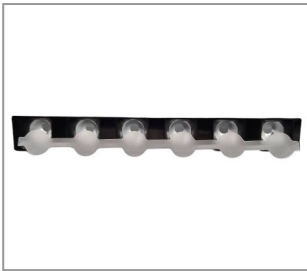

**LED COMPONENTS**  
**LED BLACKLINE**

---

 KU DIFFUSORSCHEIBE F. 6-FACH REFLEKTOR BLACKLINE S 96X9X0,2 MM PC MATT
 

---

**Product number** 7550-0096-0900-1927

Height 0,2mm  
 Width 9mm  
 Länge: 96mm  
 Clipable: yes  
 Surface and color:transparent  
 Weight: 0,12g  
 Material: Plastic

---

 KU 6-FACH REFLEKTOR BLACKLINE S 96X10X8,5 MM ABSTRAHLWINKEL 30° PC METALLISIERT
 

---

**Product number** 7550-0096-1030-1936

Height 8.5mm  
 Width 10mm  
 Länge: 96mm  
 Screw-on: Yes  
 Surface and color:chrome plated  
 beam angle: 30 degrees  
 Weight: 2,48g  
 Material: Plastic