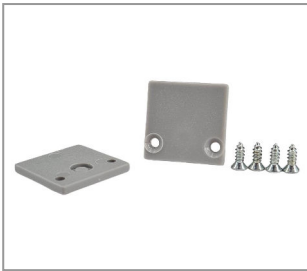

SET-TÜTE 2X ENDKAPPE PVC 18,4X17,43 MM F. ALU PROFIL CD18 INKL. 4 SCHRAUBEN

Product number 3401-0006-1817-8740

Width 17.43mm
Länge: 18,4mm
Screw-on: Yes
Surface and color:aluminum colored
Material: Plastic