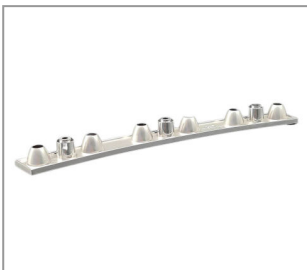

Product number 7565-0182-2020-1936

Width 20mm
Länge: 182,5mm
Material: PC
Surface and color: metalized

KU 6-FACH REFLEKTORSEGMENT 182,5X20MM FÜR BLACKLINE CIRCLE XL Ø1500MM ABSTRAHLWINKEL
48° PC METALLISIERT FÜR EINEN GESCHLOSSENEN RING WERDEN 24 KREISSEGMENTE BENÖTIGT