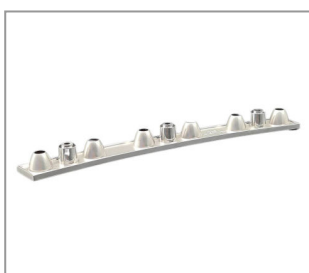

Product number 7565-0148-2048-1936

Width 20mm
Länge: 148mm
Material: PC
Surface and color:metalized

KU DIFFUSORSCHLEIBENELEMENT 154X14,6MM FÜR BLACKLINE CIRCLE XL Ø800MM PC MATT FÜR EINEN
GESCHLOSSENEN RING WERDEN 15 SEGMENTE BENÖTIGT