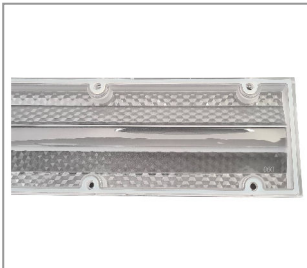

KU IP LINEAROPTIK 286X60,5X12 MM ABSTRAHLWINKEL 90° PMMA TRANSPARENT INKL. SILIKONDICHTUNG

Product number 7520-1286-1290-1927

Height 12mm
Width 60mm
Länge: 286mm
Screw-on: Yes
beam angle: 90 degrees
Weight: 97,49g
IP Schutzart: IP66
Material: Plastic