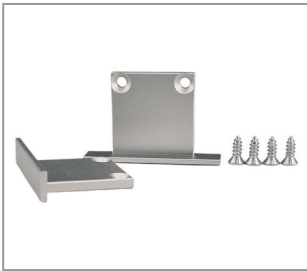

SET-TÜTE ENDKAPPE ALU 30,4X19,2 MM F. CDT18 INKL. 2 SCHRAUBEN ELOXIERT

Product number   **3401-0003-3019-3519**

Height   30.4mm
Width   19.2mm
Screw-on: Yes
Surface and color: anodized
Material: Aluminium