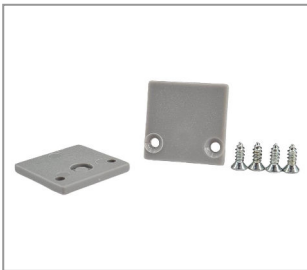

SET-TÜTE 2X ENDKAPPE PVC 18,4X11,43 MM F. ALU PROFIL CD12 INKL. 4 SCHRAUBEN ALUFARBIG

Product number   **3401-0006-1811-8740**

Height   0mm
Width   11.43mm
Länge: 18,4mm
Screw-on: Yes
Surface and color: aluminum colored
Material: Plastic