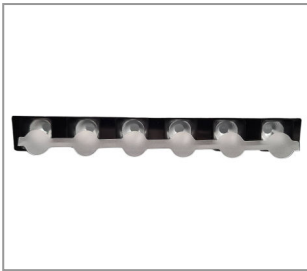

KU DIFFUSORSCHEIBE F. 6-FACH REFLEKTOR BLACKLINE S 96X9X0,2 MM PC MATT

Product number 7550-0096-0900-1927

Height 0,2mm
Width 9mm
Länge: 96mm
Clipable: yes
Surface and color: transparent
Weight: 0,12g
Material: Plastic