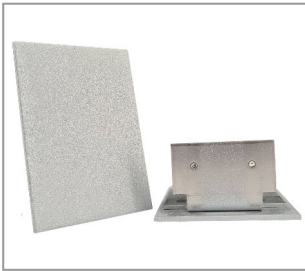

ENDKAPPE FE 60X90 F. KOMBI HCL PUNKTGESCHWEISST M. WINKEL U. 2X M3 GEW. RAL9006 FEINSTRUKTUR GEPULVER

Product number   **5200-6090-0000-2126**

Width   60mm
Länge: 90,2mm
Screw-on: Yes
Weight: 120,62g
Material: Iron